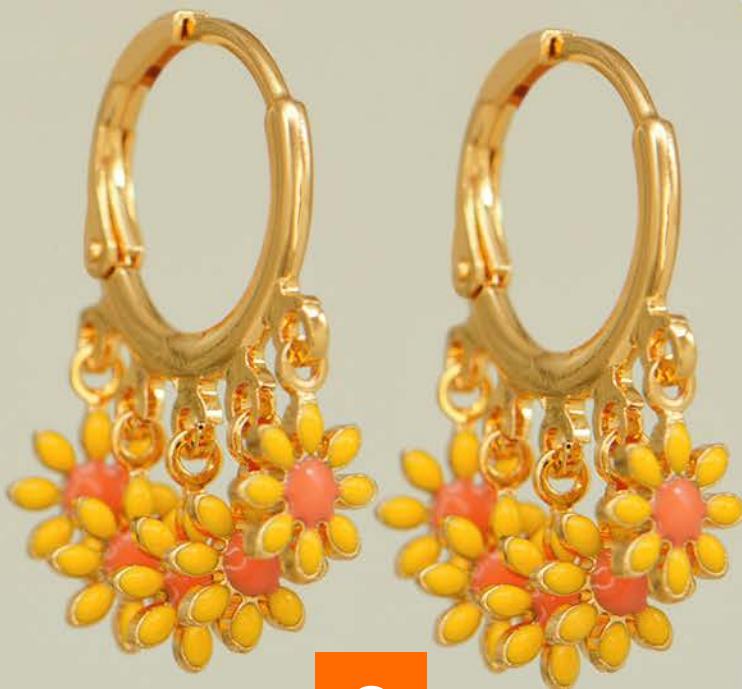

1.5 CMS. APROX
ORO LAMINADO

2xQ85.00

O

SUPER PROMO!
2 HUGGIES

POR SÓLO:

Q85

P

APLICA DE LA 'A' A LA 'Q'