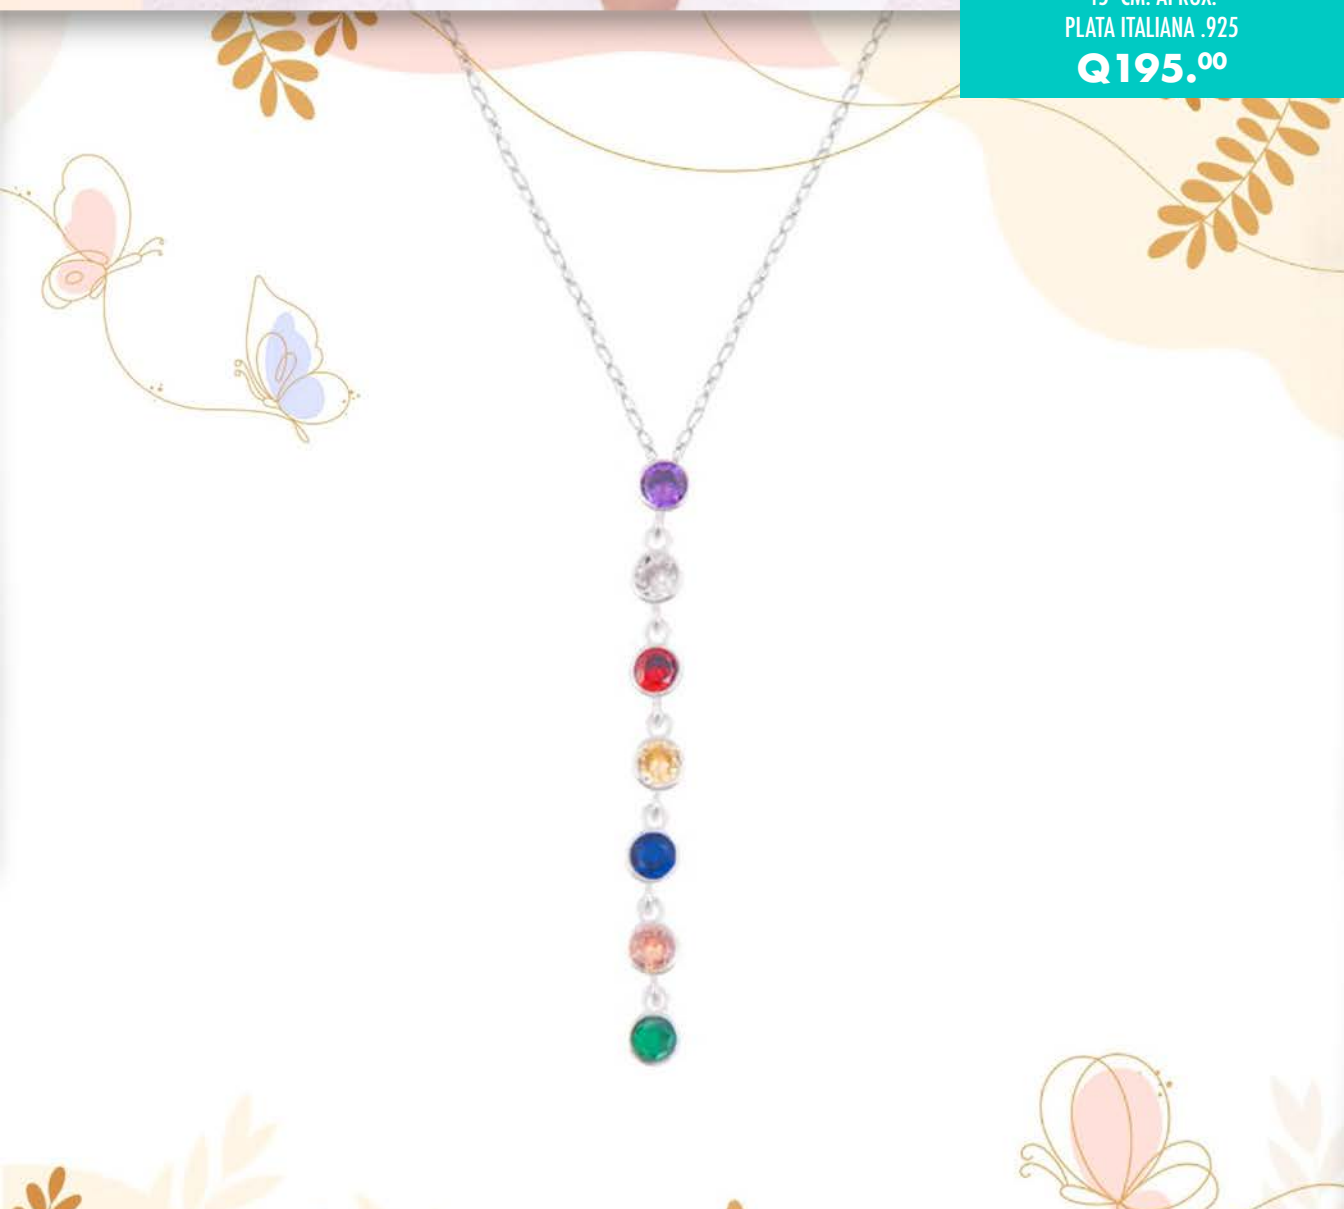

DJA2076

45 CM. APROX.
PLATA ITALIANA .925

Q195.00