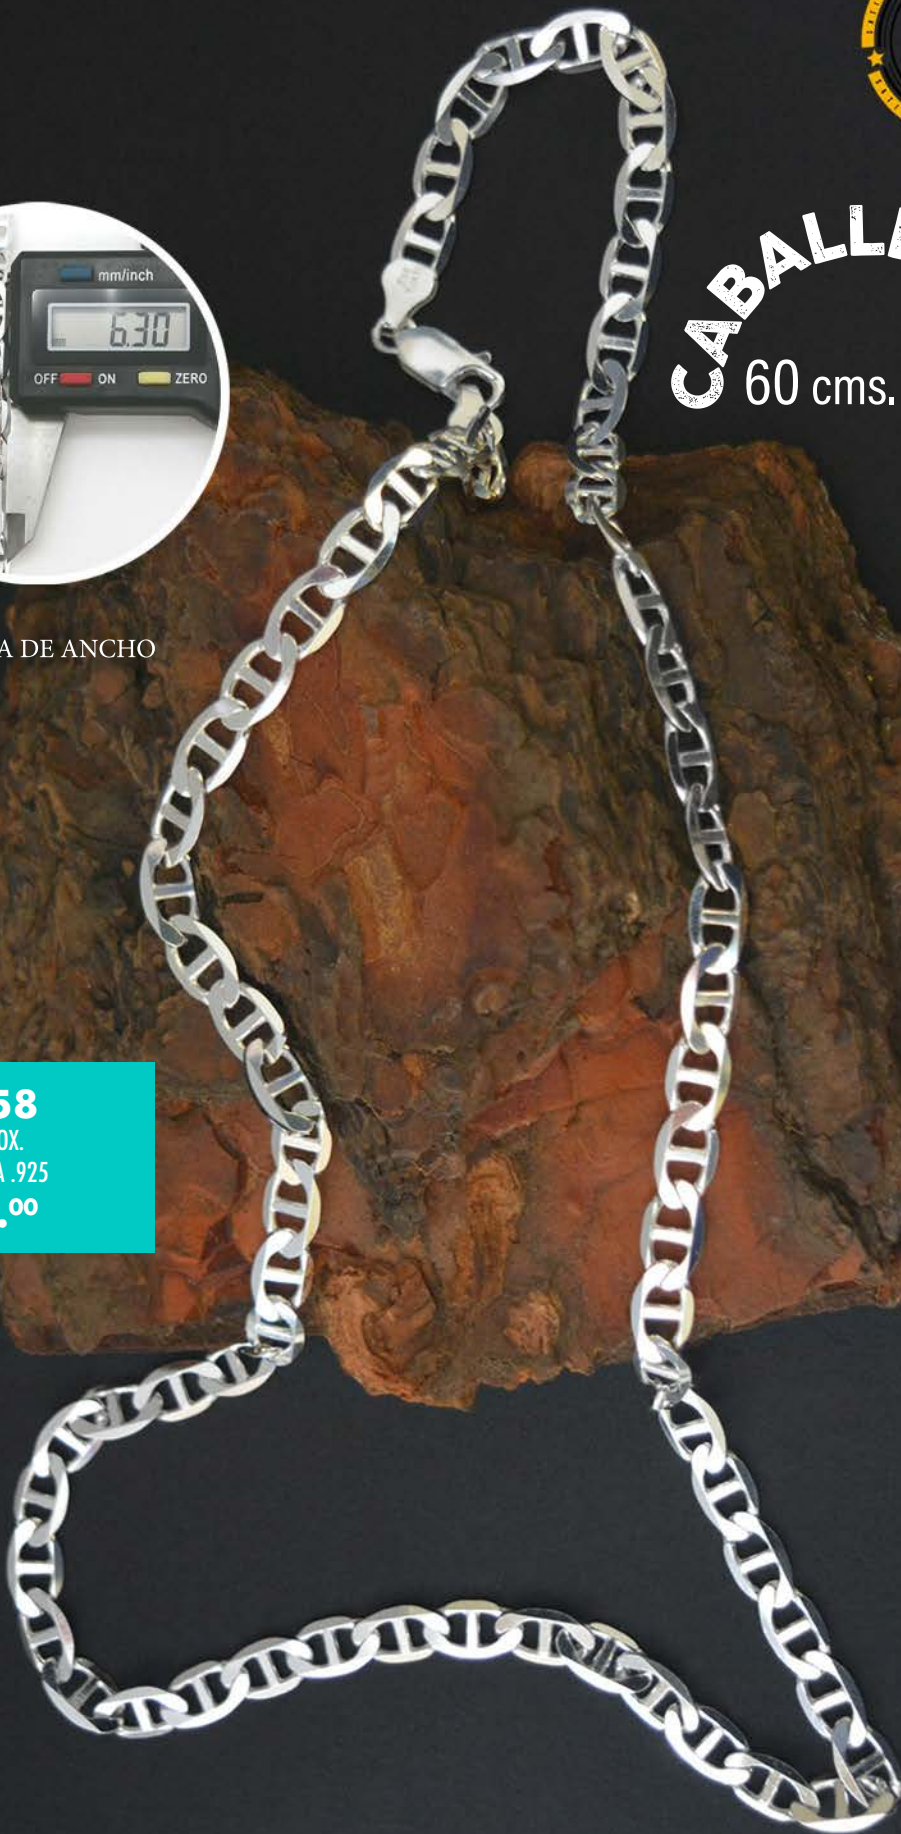

CABALLERO

60 cms. de largo

MEDIDA DE ANCHO

DJA758

60 CM. APROX.

PLATA ITALIANA .925

Q999.00

IMAGEN DE REFERENCIA, ESTILOS Y MEDIDAS PUEDEN CAMBIAR