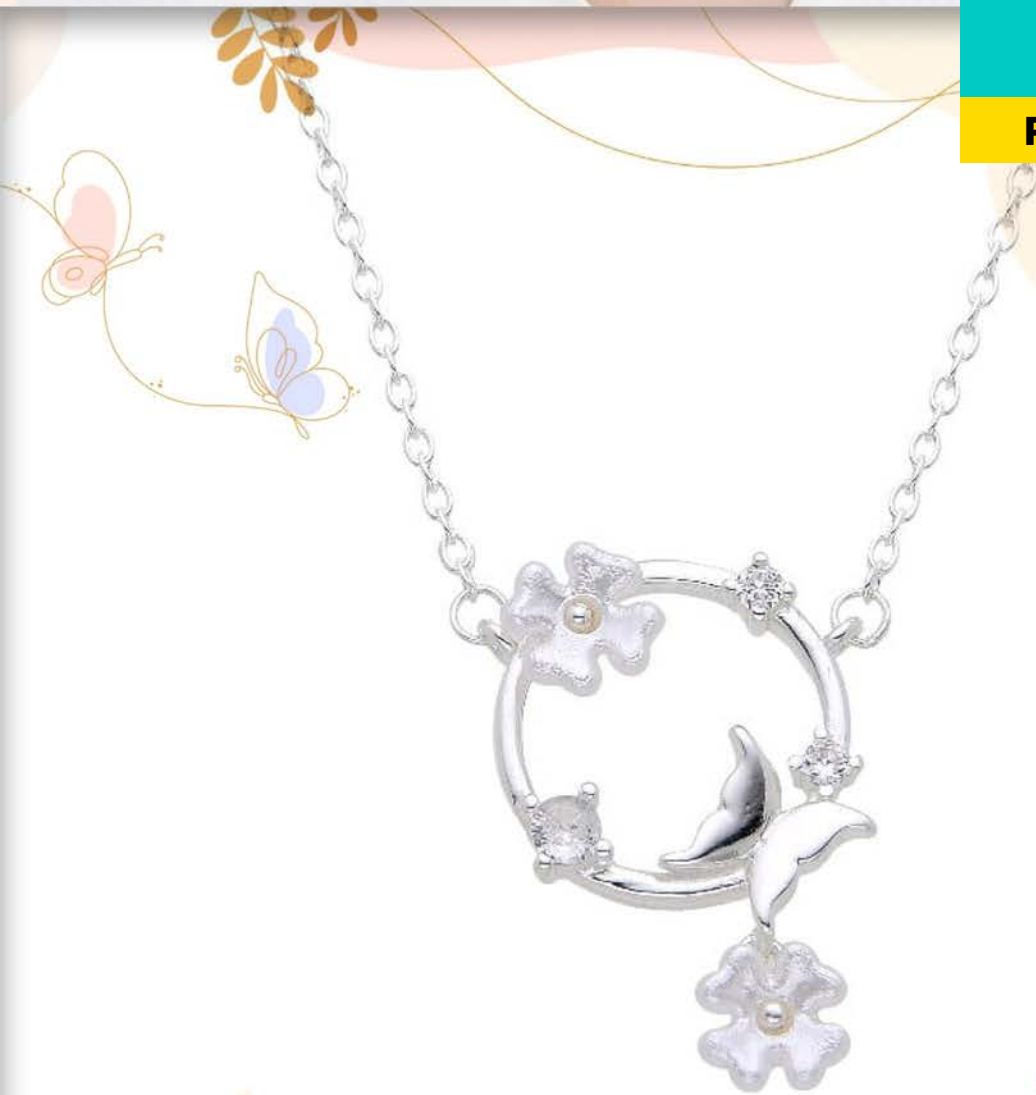

**P.S: Q117.50**

**DJA2047**

45 CM. APROX.  
PLATA ITALIANA .925

**Q 199.00**

**P.S: Q99.50**

**DJA2048**

45 CM. APROX.  
PLATA ITALIANA .925  
**Q285.00**

**P.S: Q142.50**