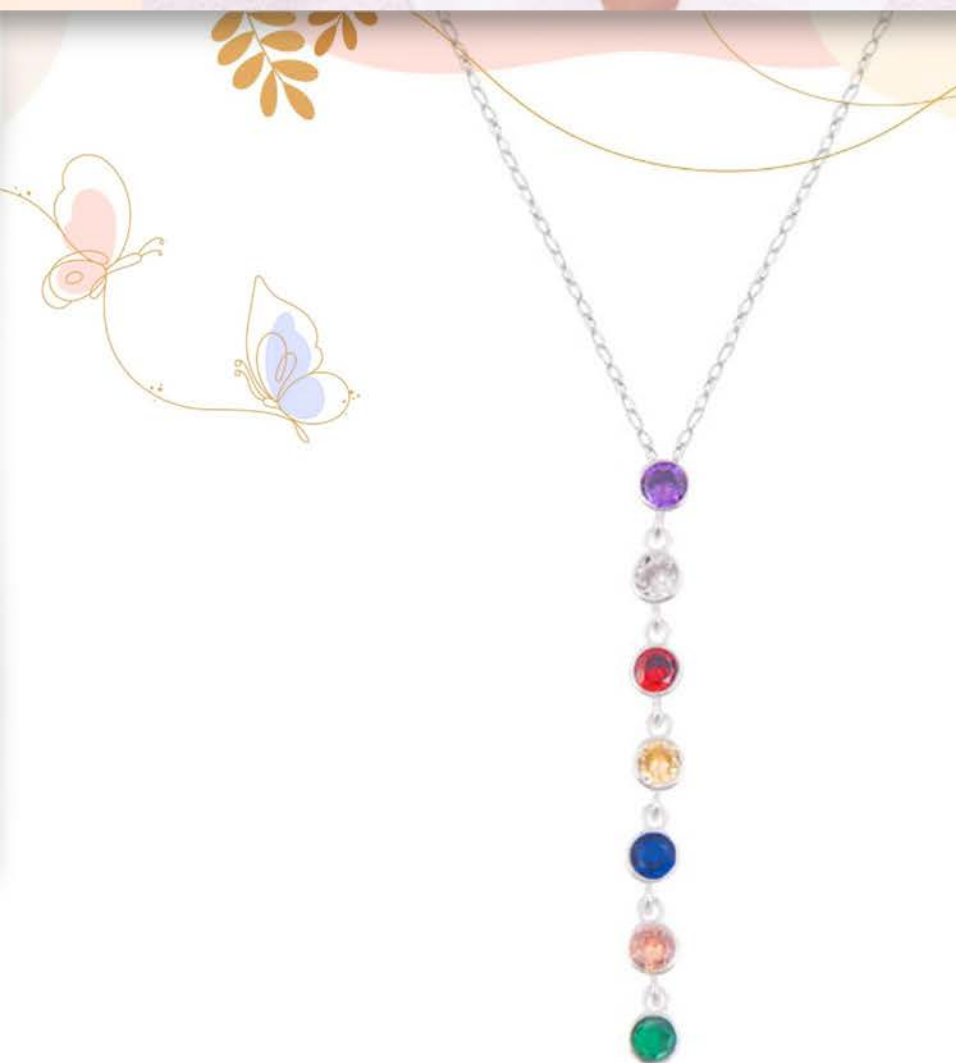

S GARGANTILLAS C  
S GARGANTILLAS C  
S GARGANTILLAS C  
S GARGANTILLAS C  
S GARGANTILLAS C

**DJA2076**

45 CM. APROX.  
PLATA ITALIANA .925

**Q195.00**

**P.S: Q97.50**

**DJA2044**

45 CM. APROX.  
PLATA ITALIANA .925